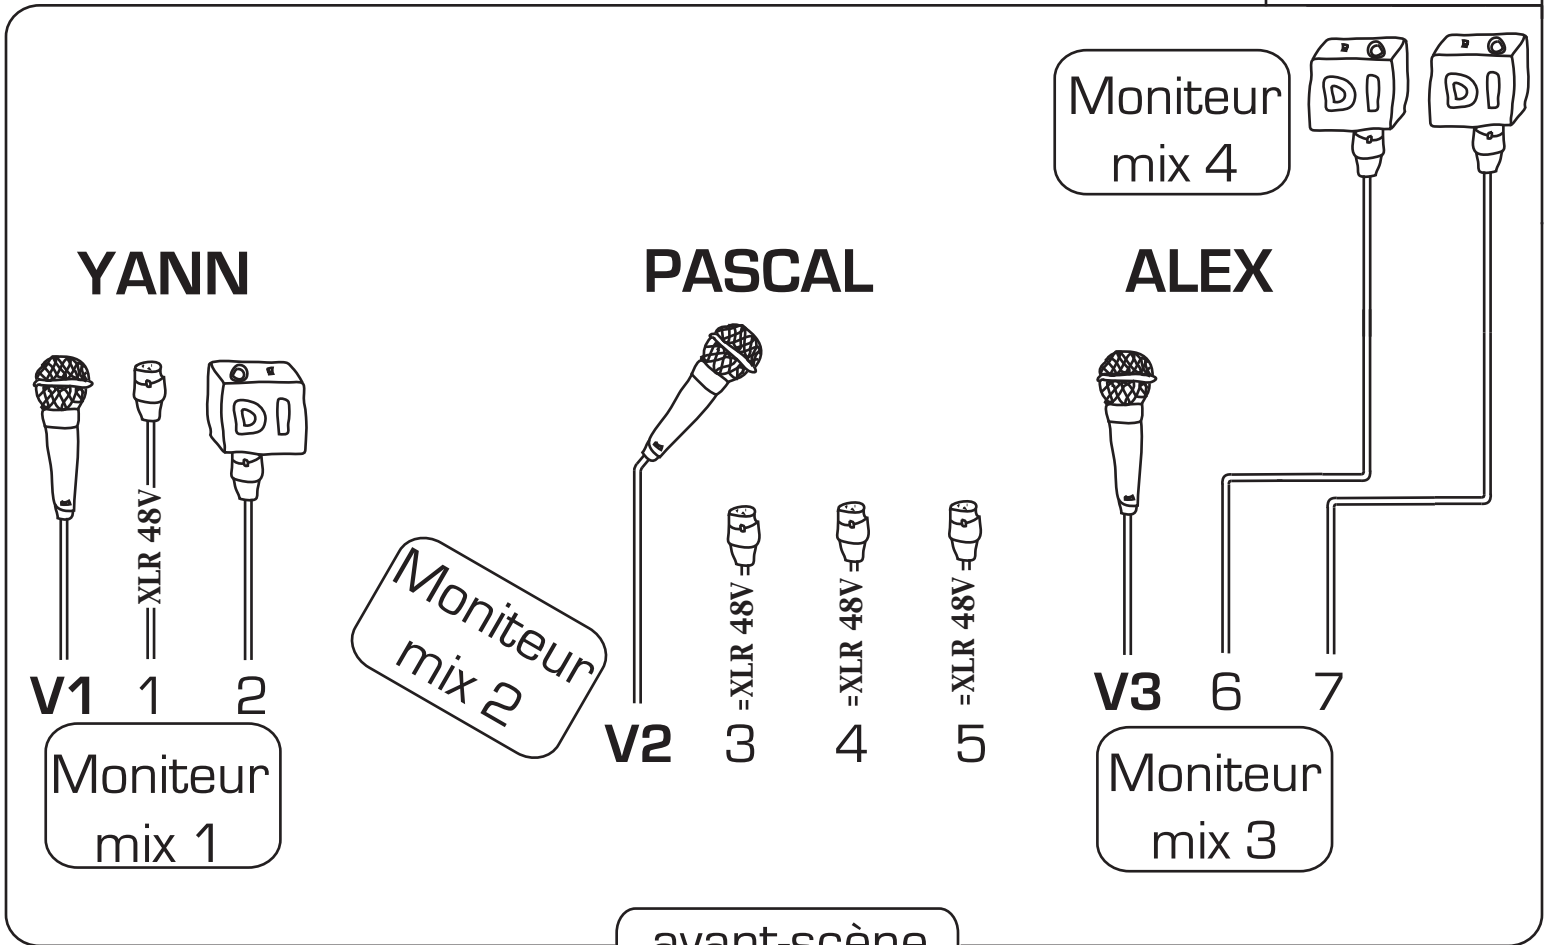

Sonorisateur:
Louis-Simon Héту
514. 942. 5717
louis.hetu@sympatico.ca

Contact groupe:
Yann Falquet
514. 276. 5822.
en tournée 514. 823. 1872.
yann@genticorum.com

www.genticorum.com mai 2011

			VOUS FOURNISSEZ :	NOUS AVONS :
YANN	1	Guitare	Ligne XLR + 48V	Micro-clip instr.
	2		Direct box	
PASCAL	3	Pieds	Ligne XLR + 48V	Micro
	4	Violon 1	Ligne XLR + 48V	Micro-clip instr.
	5	Violon 2	Ligne XLR + 48V	Micro-clip instr.
ALEX	6	Flûte	Direct Box	Micro-clip instr.
	7	Basse	Direct box	
VOIX	V1	Yann	Micro voix + Boom Stand	
	V2	Pascal	Micro voix + Boom Stand	
	V3	Alex	Micro voix + Boom Stand